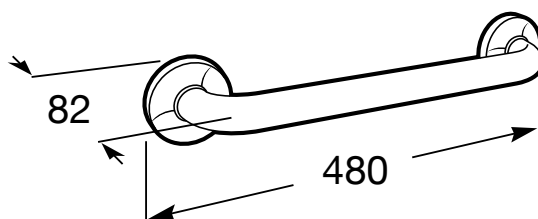

ACCESS

Bară de prindere dreaptă, finisaj lucios
COMFORT

PRE (FĂRĂ TVA) (FĂRĂ TVA)

191,00 LEI

SCHIȚE TEHNICE

CARACTERISTICI

Diametru mâner (mm): 32

Finisaj: Satinat

Format: Dreaptă

Material: Oțel inoxidabil

MaximumWeightSupportedKG: 150

Număr puncte de fixare: 6

Tip instalare: Montat pe perete

Antivandalism

Access

O colecție destinată grupurilor cu probleme de mobilitate, care au nevoie de soluții ergonomice, versatile și sofisticate pentru spațiul din baie. Calitate, funcționalitate și design pentru bunăstare, confort și comoditate din toate punctele de vedere.